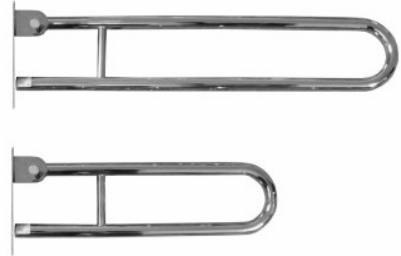

Wandsteun RVS opklapbaar

€ 274,95

De wandsteun is opklapbaar en uitgevoerd in hoogglans gepolijste RVS en niet gevoelig voor beschadigingen.

De opklapbare wandsteun is een handig hulpmiddel rondom het toilet.

Wanneer de wandbeugel niet wordt gebruikt of tijdens transfers kan de beugel worden opgeklapt.

Vanwege de hoge corrosie bestendigheid is de wandbeugel uitermate geschikt in badkamer en toilet.

Gewichten