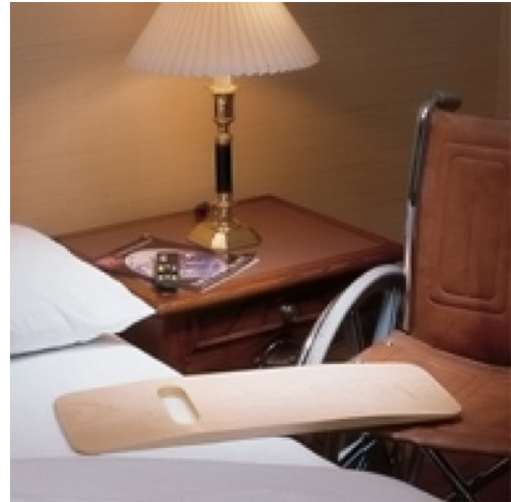

Verplaats plank

€ 124,95

Met deze verplaats plank kan men zich makkelijker verplaatsen van bijvoorbeeld stoel naar bed.

De verplaats plank is gemaakt van hoogwaardig berkenmultiplex.

Om een transfer te vergemakkelijken is de verplaats plank aan beide zijden licht afgeschuind.

De korte verplaatsplank is uitermate geschikt in kleinere ruimtes.

- Verkrijgbaar in 2 lengtes
- Handig verplaatshulpmiddel

Afmetingen

Breedte	21 cm
Dikte	2 cm
Lengte	76 cm

Gewichten

Draagvermogen 113 Kg

<https://www.hulpmiddelenshop.nl/verplaats-plank>