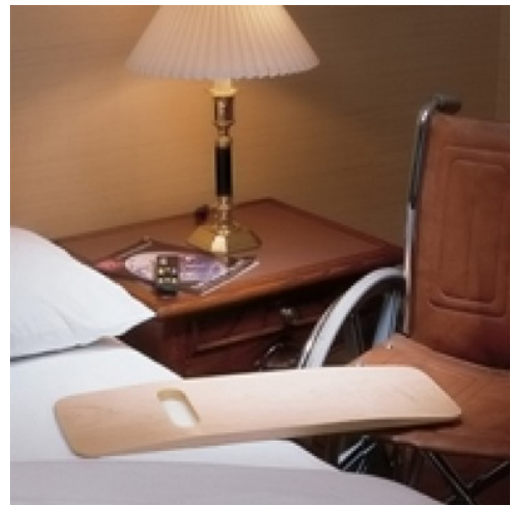

Verplaats plank

€ 124,95

Met deze verplaats plank kan men zich makkelijker verplaatsen van bijvoorbeeld stoel naar bed.

De verplaats plank is gemaakt van hoogwaardig berkenmultiplex.

Om een transfer te vergemakkelijken is de verplaats plank aan beide zijden licht afgeschuind.

De korte verplaatsplank is uitermate geschikt in kleinere ruimtes.

- Verkrijgbaar in 2 lengtes
- Handig verplaatshulpmiddel

Afmetingen

Breedte	21 cm
Dikte	2 cm
Lengte	76 cm

Gewichten

Draagvermogen 113 Kg

<https://www.hulpmiddelenshop.nl/verplaats-plank>