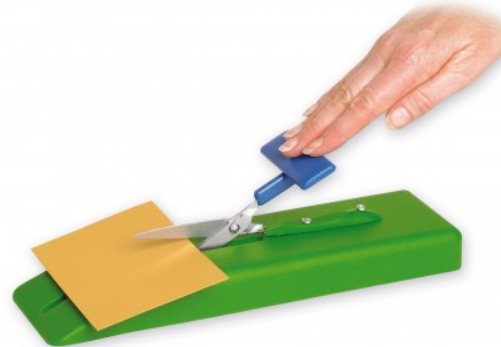

Tafelschaar op plastic voet

~~€ 69,95~~ € 59,95

Deze zelfopende tafelschaar op plastic voet is ideaal voor kinderen en volwassenen met beperkte kracht en controle.

De aangepaste tafelschaar op voet geeft een optimale stabiliteit en heeft rubberen anti-slip voetjes.

De zelfopende tafelschaar heeft een grote t-vormige handvat, waardoor u een goede grip heeft.

- Geschikt voor éénhandig gebruik
- Zelfopende schaar
- Geen grijpfunctie vereist

<https://www.hulpmiddelenshop.nl/tafelschaar-op-plastic-voet>