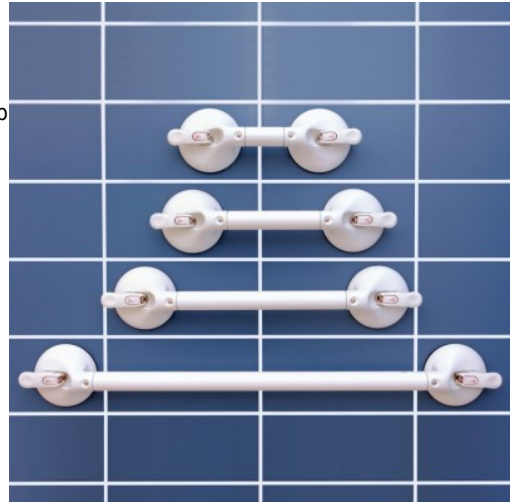

Mobiele wandbeugel met zuignappen

€ 112,95

Deze beugels zonder te boren zijn snel en eenvoudig te bevestigen en even makkelijk los te maken. Dit alles zonder te boren en dus makkelijk verplaatsbaar, daar waar u de beugel nodig heeft! Tevens eenvoudig uit elkaar te halen en mee te nemen waar u ze ook nodig heeft, bijvoorbeeld op vakantie.

De zuignappen op de wandbeugel hebben een doorsnede van 120 mm en zijn eenvoudig op gladde poriëndichte oppervlakte te bevestigen.

Een snel te gebruiken hulpmiddel, aandrukken, de kiephendel overhalen en klaar. De indicator zorgt ervoor dat u altijd weet of de beugel voldoende vast zit.

De mobiele wandbeugel is er ook voor kinderen, uitgevoerd met een speciale kindergreep.

De beugels zijn **getest** volgens de huidige **ISO 17966: 2016 standaard voor medische hulpmiddelen**.

De Mobeli® wandbeugels voldoen als enige mobiele wandbeugels ter wereld aan deze hoogste technische eisen!

Afmetingen

Breedte vanaf 110 mm

Gewichten

Maximaal gebruikersgewicht 95 kg

<https://www.hulpmiddelenshop.nl/beugels-zonder-boren>