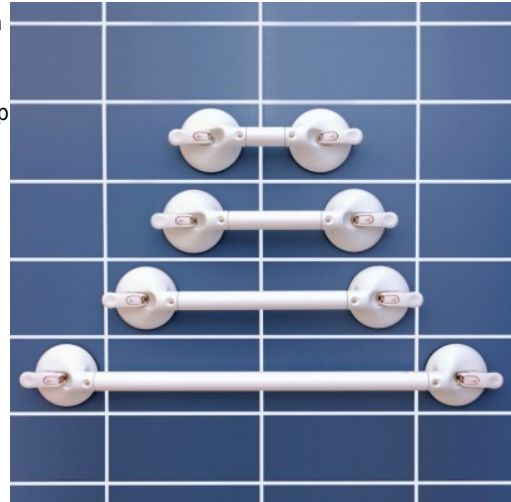

Mobiele wandbeugel met zuignappen

€ 112,95

Deze beugels zonder te boren zijn snel en eenvoudig te bevestigen en even makkelijk los te maken. Dit alles zonder te boren en dus makkelijk verplaatsbaar, daar waar u de beugel nodig heeft! Tevens eenvoudig uit elkaar te halen en mee te nemen waar u ze ook nodig heeft, bijvoorbeeld op vakantie.

De zuignappen op de wandbeugel hebben een doorsnede van 120 mm en zijn eenvoudig op gladde poriëndichte oppervlakte te bevestigen.

Een snel te gebruiken hulpmiddel, aandrukken, de kiephendel overhalen en klaar. De indicator zorgt ervoor dat u altijd weet of de beugel voldoende vast zit.

De mobiele wandbeugel is er ook voor kinderen, uitgevoerd met een speciale kindergreep.

De beugels zijn **getest** volgens de huidige **ISO 17966: 2016 standaard voor medische hulpmiddelen**.

De Mobeli® wandbeugels voldoen als enige mobiele wandbeugels ter wereld aan deze hoogste technische eisen!

Afmetingen

Breedte vanaf 110 mm

Gewichten

Maximaal gebruikersgewicht 95 kg

<https://www.hulpmiddelenshop.nl/beugels-zonder-boren>